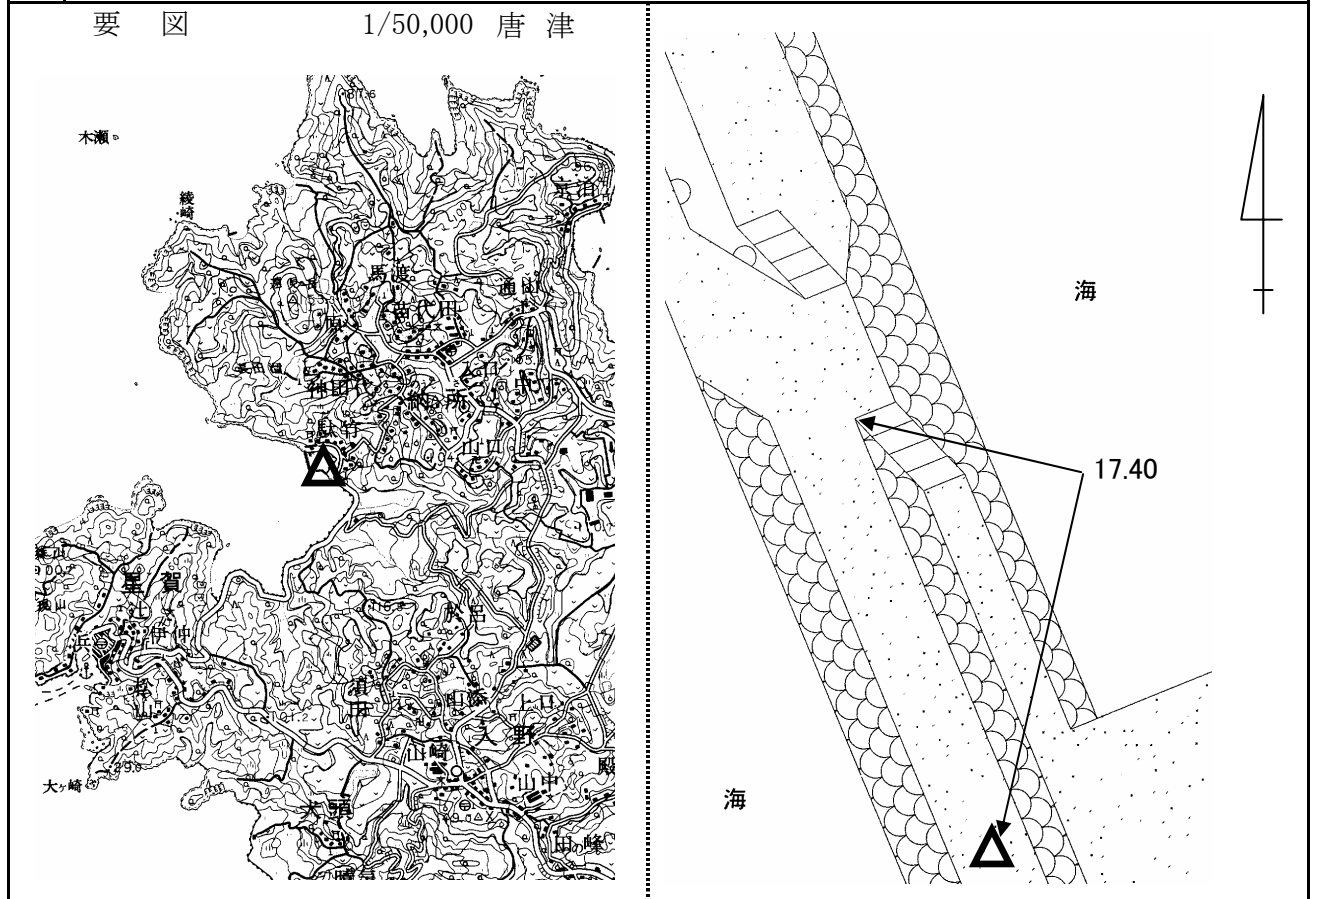

登記基準点の記

ふりがな		1/20万図面	1/5万図面	
点名	1-016	唐津	唐津	
冠字選点番号		標識番号	金属標 1-016	
所在地	佐賀県唐津市肥前町納所			
	駄竹漁港(だちく漁港)	地目	堤防	
所有者	唐津市			
測標の種類		埋設法	地上	
選点年月日	平成 18 年 8 月 2 日	選点者	水竹亦雄	
造標年月日		造標者		
埋設年月日	平成 18 年 10 月 19 日	埋設者	水竹亦雄	
観測年月日	平成 18 年 11 月 22 日	観測者	井手 然	
自動車到達地点	駄竹漁港南側駐車場堤防で本点まで自動車到達可。			
歩道状況	(co)			
徒歩時間・距離	1分・40m			
基準点周辺の状況	漁港防波堤			
その他				
備考	平成18年10月19日 新設 柱石長 0.01m GPS測量による 現況地目：堤防			

調 整 平成19年2月1日

埋標記録写真

点番号	1-016	設置年月日	平成18年10月19日	
		設置者名	水竹亦雄	

遠景

近景